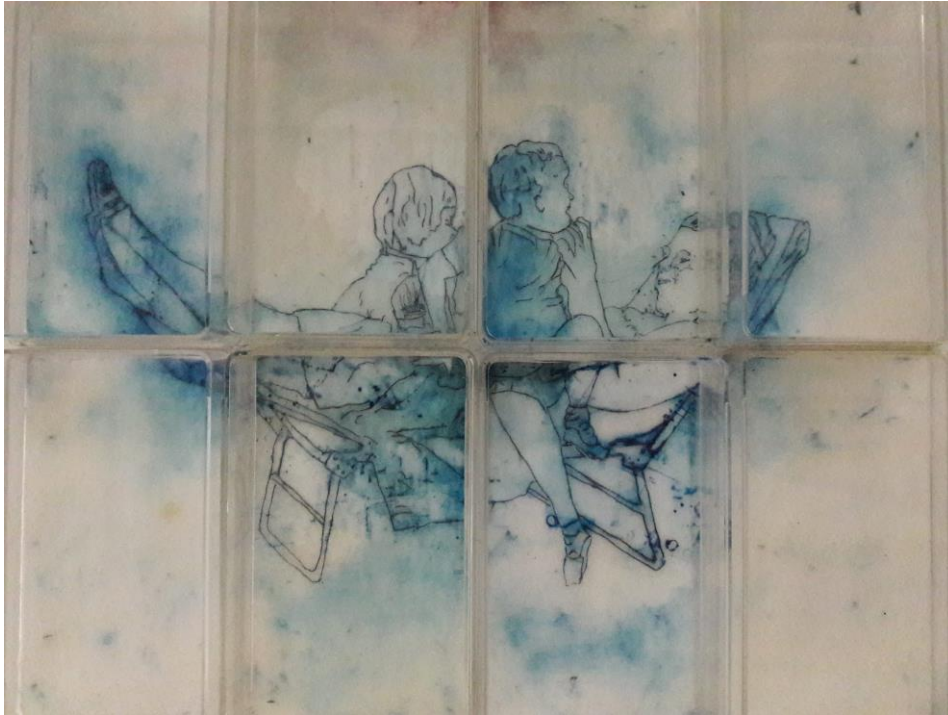

Expositie Conny Kruithof

Onze docent Conny Kruithof exposeert haar werk van 29 april tot 18 juni in galerie Van Slagmaat, Leidsestraatweg 36, Woerden. Openingstijden: Vrij- en zaterdag van 10-17 uur en op afspraak via 06 4872 9544.